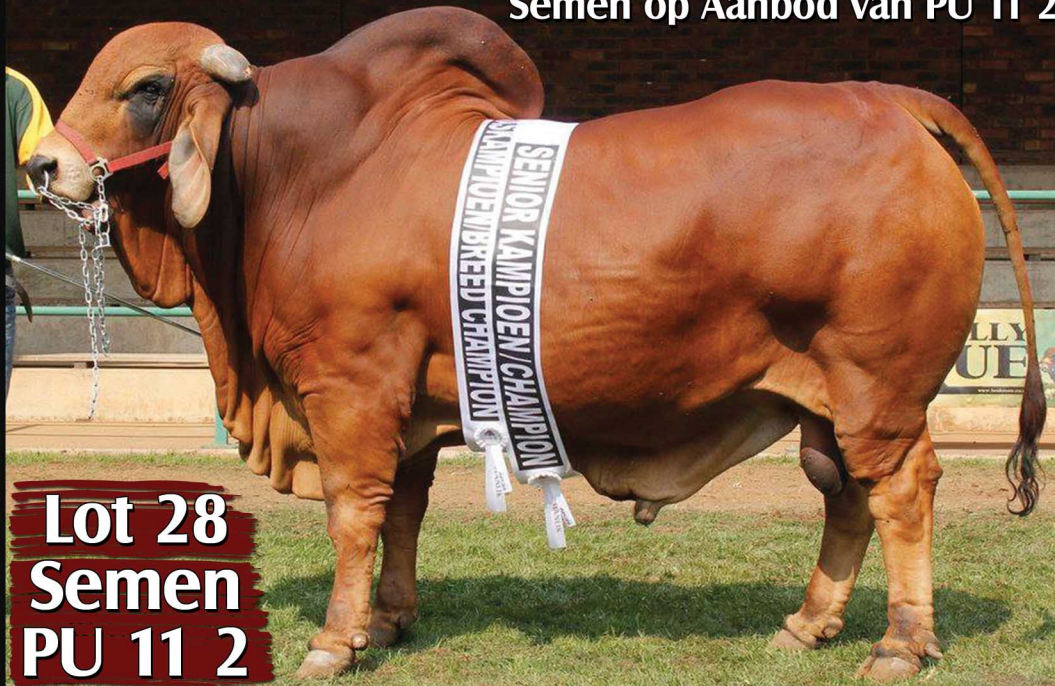

Fase 2 Uitverkoop De Bruyn Brahmane

Wed. 16 August 2023 | 11:00 | Farm Rhebokhoek, Rustenburg

Aanbod:

- 30 Bulle
- 50 Dragtige
Beefmaster
& Simbra
Verse
- 14 Slag Bulle
- 15 Mooi Brah Verse
by bulle geloop
(nie geregistreer)

**Lot 4
MAS 13 74**

Sire: BB MR STING-RAY 10/0 | Dam: MASBRA 53 11

Semen op Aanbod van PU 11 2

**Lot 28
Semen
PU 11 2**

**SEMEN ON
OFER FROM:
FBS 0212, PU 102,
PU 112, MAS 1374,
MAS 1070
& BOSN 0630**

*The Breeders
of
Champions!*